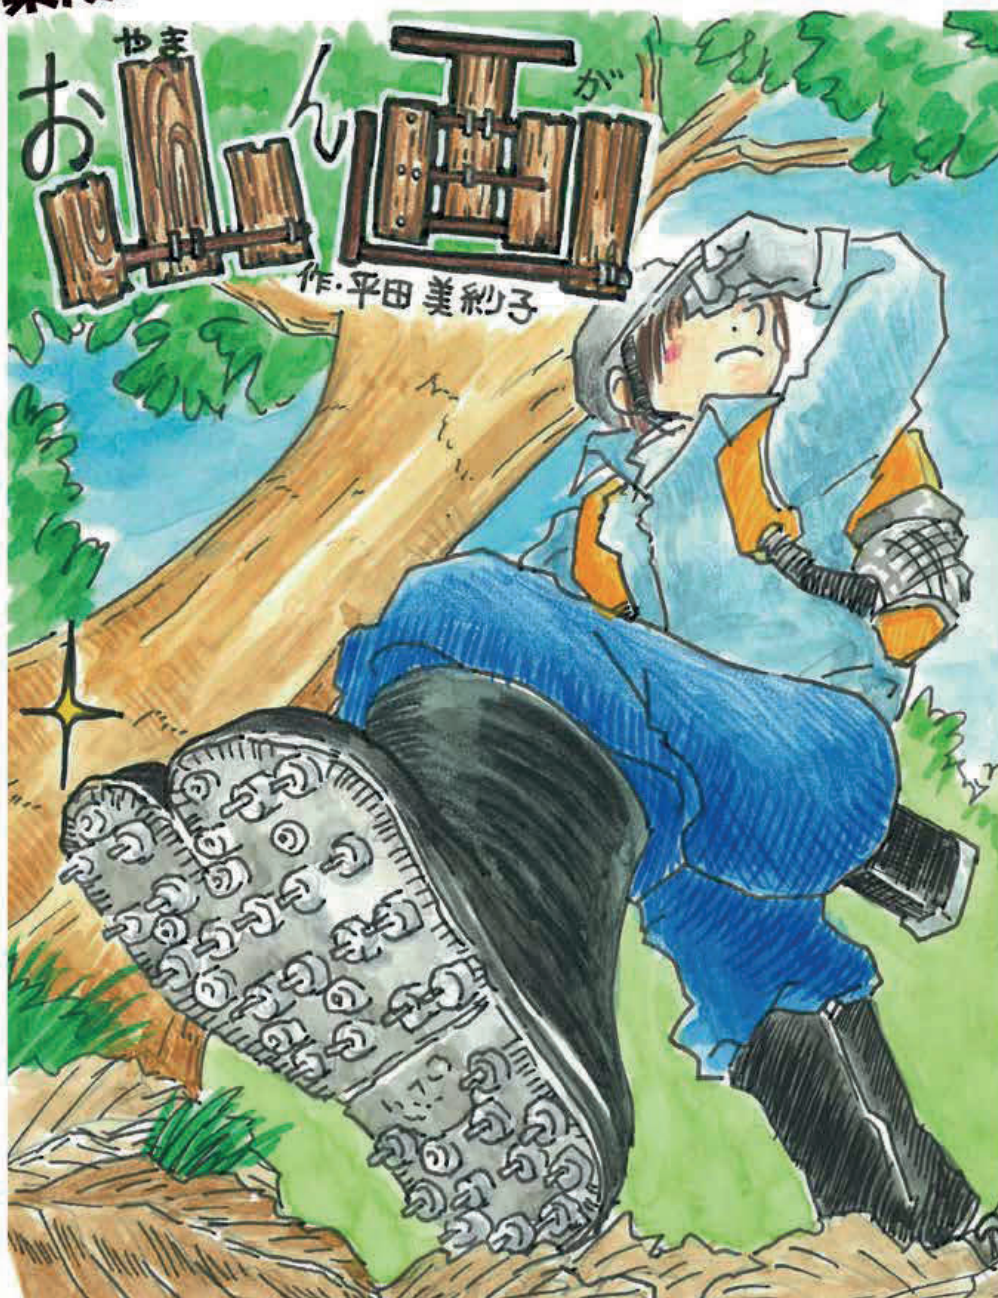

林業漫画 お山ん画「山歩きの基本は足元から」

林野庁北海道森林管理局

平田美紗子

林業漫画

山のこと 知らない人でも ほほうと楽しみ

山のこと 知ってる人は くすりと笑える

林業漫画「お山ん画」

森林の話の入り口として、まずは皆様ご一読！

おまかせ  
作・平田美紗子

山歩きの基本は  
足元から、  
の巻

お洒落の基本は足元から

羽がはえて、全身の力で  
どんどん進むイメージです

軽い!

でいくなら

目も目インパクト  
とのおおおん  
やっぱりスパイクの下  
足袋

山作業従事者が愛用する  
靴は多々あります。

足が痛が好まざるは回行曲が  
キツキツがだてておきかた  
命懸けだったしなうは

動き易い!

森林ヨガ